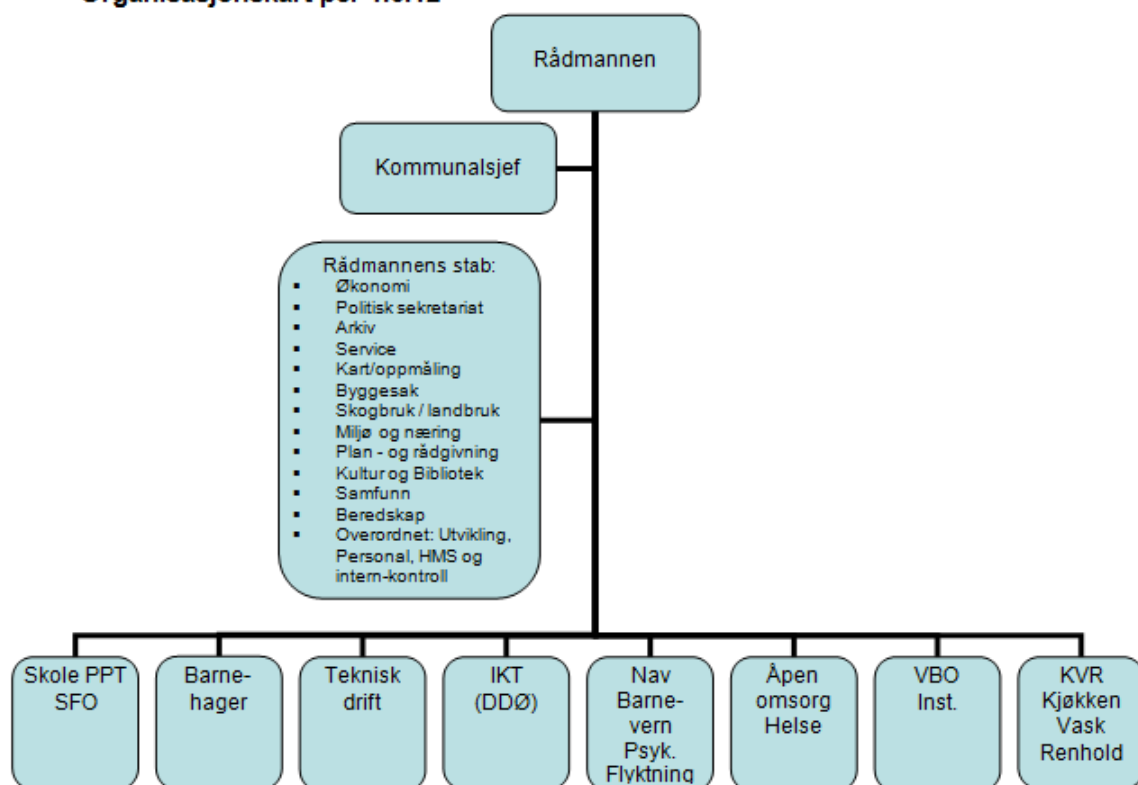

Organisasjonskart per 1.6.12

Rådmann + kommunalsjef = rådmannsteam

Rådmannsteam + enhetsledere = kommunens ledergruppe

Rådmannens stab ledes av kommunalsjef

VBO og KVR har midlertidig felles enhetsleder