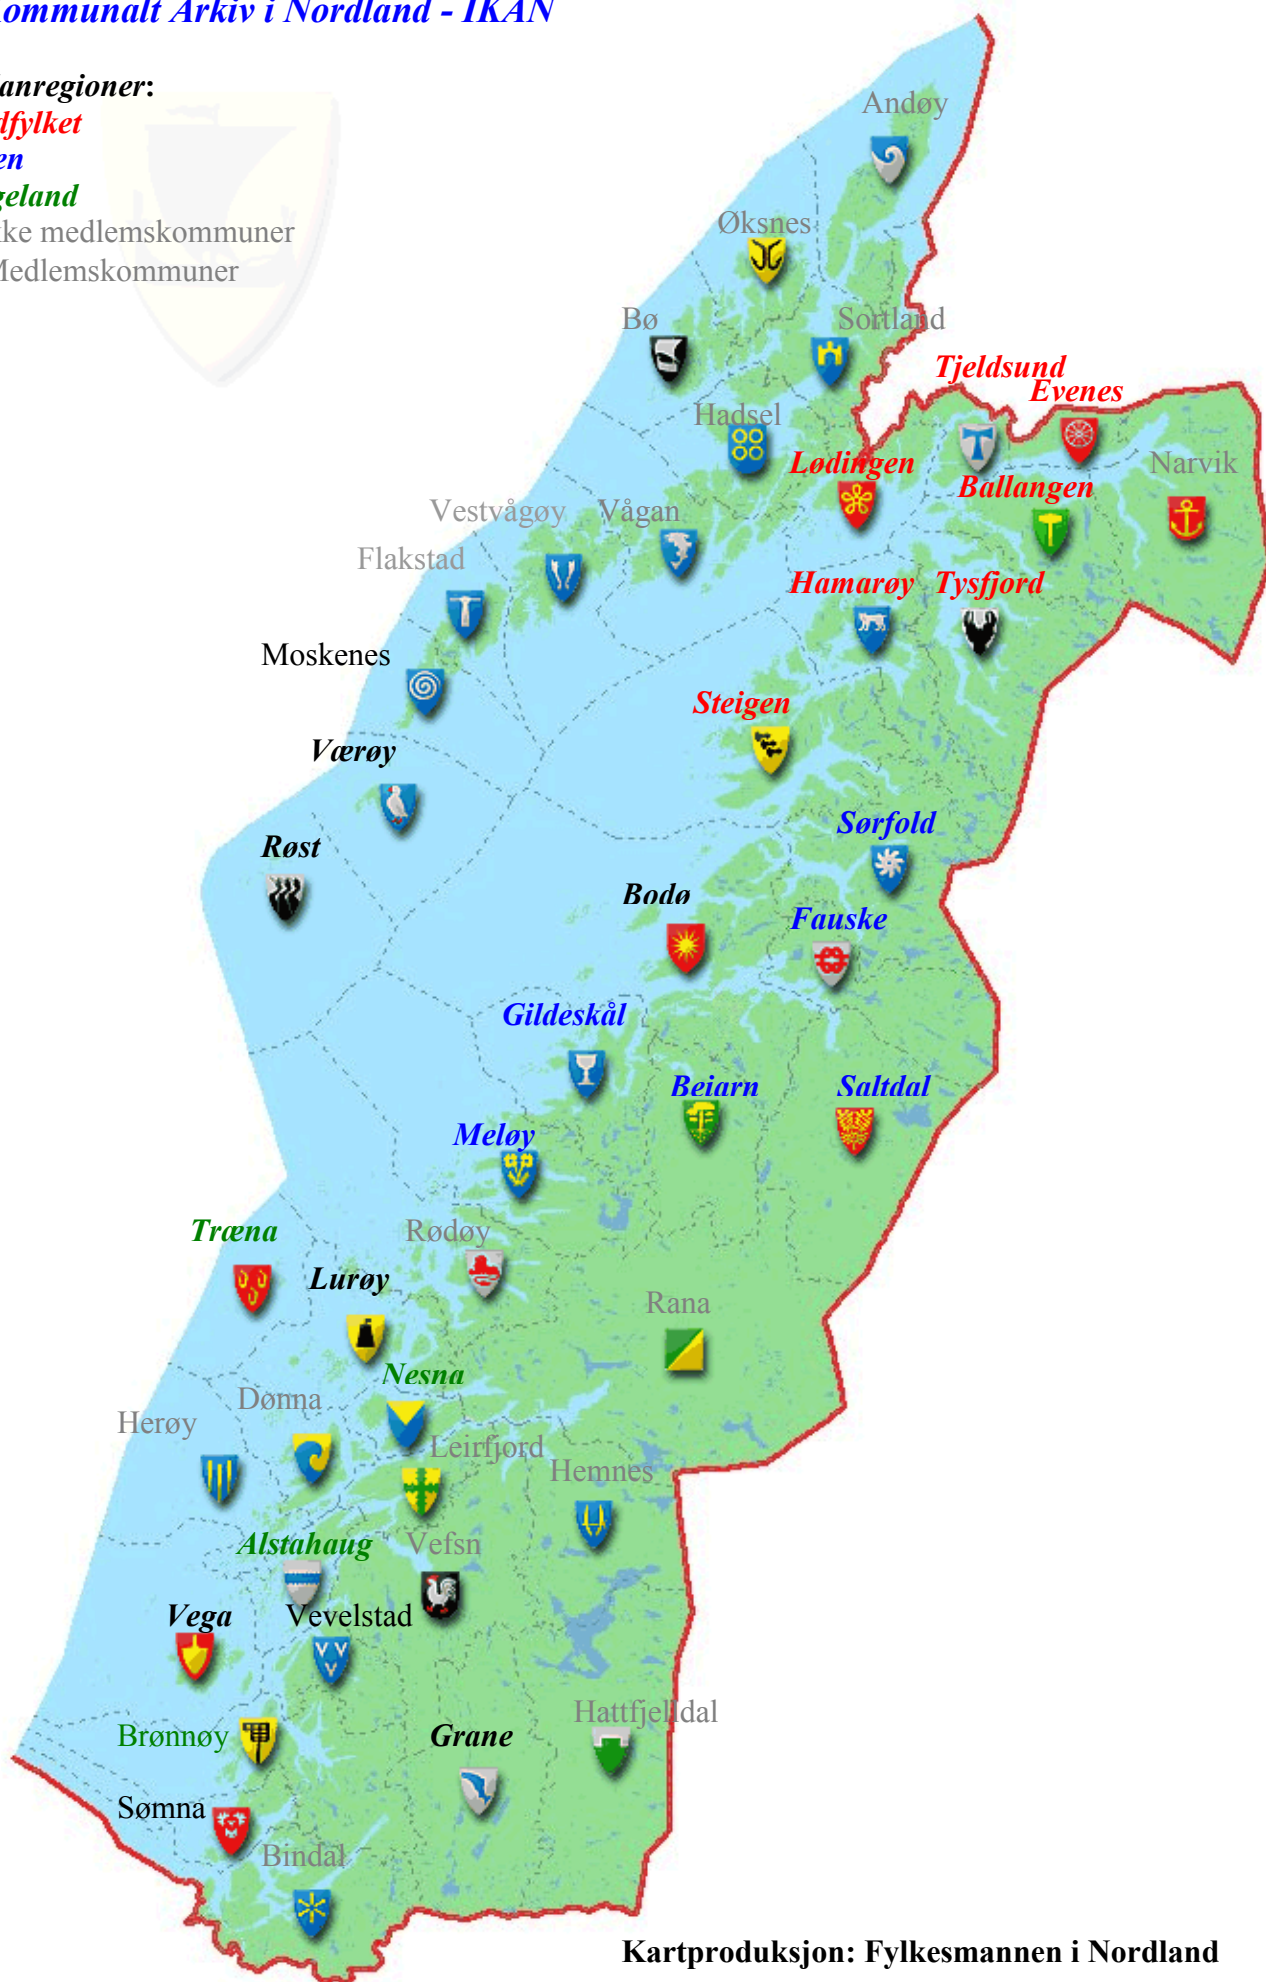

Interkommunalt Arkiv i Nordland - IKAN

Arkivplanregioner:

1. Nordfylket

2. Salten

3. Helgeland

Grå - Ikke medlemskommuner

Sort - Medlemskommuner

Kartproduksjon: Fylkesmannen i Nordland